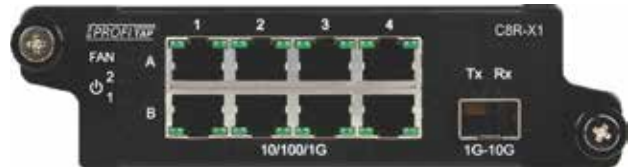

## 4 x 10/100/1G インライン リンクから 1 x 1/10G ヘアグリゲーション

ブースターインラインは、通常必要な 8 つではなく、最大 4 つのインラインリンク (8 ポート) からのトラフィックを 1 つの NPB ポートに送信します。ネットワーク パケット ブローカーで使用するポートの数を最適化することで、ブースターは前例のない節約と優れた投資収益率を実現します。

ブースターインラインを使用すると、ラックの占有スペースを大幅に削減することもできます。PROFITAP Booster は、予算とラックスペースのコストを削減するために不可欠な機器として認識されています。

### 製品仕様

コネクタ	LED
8 x RJ45 8 pins 1 x SFP+ 2 x 12 VDC 1 x USB Type B	16 x Speed/link activity 2 x Activity/packet drop 2 x Power 1 x Fan
重量	寸法 (WxDxH)
800 g — 1.76 lb	120 x 205 x 41 mm — 4.72 x 8.07 x 1.61 in
認証	付属品
RoHS — CE	100VAC to 12 VDC AC アダプタ 1個
遅延	
1 Gbps: 425 ns — 100 Mbps: 740 ns — 10 Mbps: 6000 ns	

### 特長

- 8 つのポート (4 つのインライン リンク) RJ45 の集約
- 10/100/1G から 1 つの SFP+ 1G-10G 出力へ
- 直接リンク集約、管理、インストール、ドライバーは不要
- 入力 VLAN タグ付け
- ネットワークへの非侵入性
- リンク障害の伝播をサポート
- PoE パススルー
- 冗長電源
- フェイルセーフ インライン設計により、停電時にもネットワーク操作が中断されない
- データ ダイオード機能により、監視ポートからネットワークへのデータの逆流を防止
- ネットワーク ポートは監視ポートから電気的に分離され、
- 最大限のセキュリティを実現
- 1U ラックマウント シャーシに最大 3 つ

### オーダ情報

10GBASE-T カッパー TAP	C8R-X1
10GBASE-T カッパー TAP ポータブル型	C8P-X1